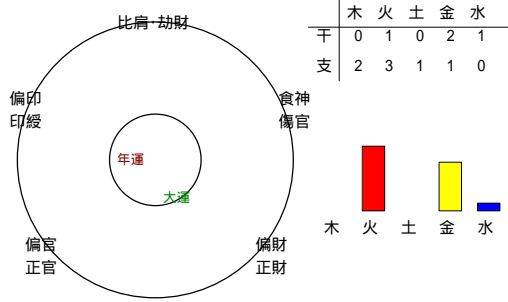

[流派]
泰山流

壬:食神	庚	丁:正官	辛:劫財
午 (火)	寅 (木火)	酉 (金)	未 (木火土)
丙 丁 丁 偏官正官正官	甲 甲 甲 偏財偏財偏財	庚 辛 辛 比肩劫財劫財	丁 丁 己 正官正官印綬
沐浴	絶	帝旺	冠帯

4才9月	14才9月	24才9月	34才9月	44才9月	54才9月	64才9月	74才9月	84才9月
丙:偏官	乙:正財	甲:偏財	癸:傷官	壬:食神	辛:劫財	庚:比肩	己:印綬	戊:偏印
申	未	午	巳	辰	卯	寅	丑	子
建祿	冠帯	沐浴	長生	養	胎	絶	墓	死

2009年 19才	2010年 20才	2011年 21才	2012年 22才	2013年 23才	2014年 24才	2015年 25才	2016年 26才	2017年 27才	2018年 28才
己:印綬	庚:比肩	辛:劫財	壬:食神	癸:傷官	甲:偏財	乙:正財	丙:偏官	丁:正官	戊:偏印
丑	寅	卯	辰	巳	午	未	申	酉	戌
墓	絶	胎	養	長生	沐浴	冠帯	建祿	帝旺	衰

太陽	おとめ座 23' 43'	1室(ASC) いて座 14' 08'	月	水	金	火	木	土	天	海	冥	
月	やぎ座 6' 51'	2室 やぎ座 17' 14'	陽	103	13	32	16	22	126	106	110	54
水星	おとめ座 9' 55'	3室 みずがめ座 24' 37'	月	116	135	86	125	23	2	7	48	
金星	しし座 21' 15'	4室 おひつじ座 0' 13'	水	18	30	8	140	119	124	68		
火星	てんびん座10' 16'	5室 おひつじ座 29' 30'	金	49	9	159	138	142	87			
木星	おとめ座 1' 01'	6室 おうし座 23' 13'	火	39	110	89	93	38				
土星	みずがめ座0' 27'R	7室 ふたご座 14' 08'	木	149	128	133	77					
天王星	やぎ座 9' 50'R	8室 かに座 17' 14'	土	20	16	72Q						
海王星	やぎ座 14' 01'R	9室 しし座 24' 37'	天	4	51							
冥王星	さそり座 18' 16'	10室(MC) てんびん座 0' 13'	海	55								
		11室 てんびん座 29' 30'										
		12室 さそり座 23' 13'										
			強調 *	調和								

日本式27宿: 虚 古唐代28宿: 尾 占星学27宿: 斗

安-安心できる関係 壊-剋される関係 榮親-お互いに親しく榮える関係
友-衰-友達になりやすいが、似た者同士ゆえに障害が発生する関係
成-危-異質なものに惹かれあい発展する可能性のある関係
業-胎-前世や来世の因縁づけられた関係