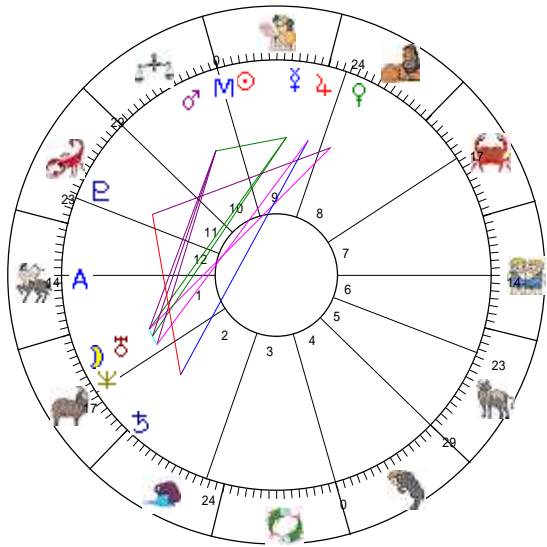

[流派]
泰山流

壬:食神	庚	丁:正官	辛:劫財
午 (火)	寅 (木火)	酉 (金)	未 (木火土)
丙 丁 丁 偏官正官正官	甲 甲 甲 偏財偏財偏財	庚 辛 辛 比肩劫財劫財	丁 丁 己 正官正官印綬
沐浴	絶	帝旺	冠帯

4才9月	14才9月	24才9月	34才9月	44才9月	54才9月	64才9月	74才9月	84才9月
丙:偏官	乙:正財	甲:偏財	癸:傷官	壬:食神	辛:劫財	庚:比肩	己:印綬	戊:偏印
申	未	午	巳	辰	卯	寅	丑	子
建祿	冠帯	沐浴	長生	養	胎	絶	墓	死

作用の大きい星の順位 (アスペクト出現度数)

月	火	天	水	海	土	金	木	冥	陽
4	4	4	3	3	2	2	2	2	0

アスペクト別の出現頻度の順位

90度	0度	120度	135度	72度	30度	150度	60度	144度	45度
4	2	2	2	1	1	1	0	0	0

天空星 地劫星 天福星	福德 天魁星	田宅	紫微星 破軍星	官祿	奴僕 封告星 天耗星 紅鸞星 孤辰星 天姚星
17才 2007年 2093 ~ 2102年 旧暦6月 巳	18才 2008年 2083 ~ 2092年 旧暦7月 午	19才 2009年 2073 ~ 2082年 旧暦8月 未	20才 2010年 2063 ~ 2072年 旧暦9月 申		
太陽星(相) 陰星 文昌星(忌) 寡宿星 天刑星	父母 旧暦 平月 8/10 (紫微旧暦) 身宮: 午 順逆行: 逆 五行局: 木三局 子年斗君: 亥 2009年度の月運 流派: 主星派(旧月節気法)	命宮 武曲星 七殺星 殺星 右弼星 鳳閣星	遷移 天府星 天官星	疾厄 天樞星 文昌星(科) 羊刃星	
16才 2006年 2103 ~ 2112年 旧暦5月 辰	15才 2005年 1993 ~ 2002年 旧暦4月 卯	21才 2011年 2053 ~ 2062年 旧暦10月 酉	22才 2012年 2043 ~ 2052年 旧暦11月 戌		
天同星 天鏡星 天解神星 天喜星	兄弟 天相星	夫妻 巨門星(忌) 台輔星	子女 廉貞星 左輔星 馬星 天巫星 電池星	財帛	
14才 2004年 2003 ~ 2012年 旧暦3月 寅	13才 2003年 2013 ~ 2022年 旧暦2月 丑	24才 2014年 2023 ~ 2032年 旧暦1月 子	23才 2013年 2033 ~ 2042年 旧暦12月 亥		

日本式27宿: 虚 古唐代28宿: 尾 占星学27宿: 斗

安-安心できる関係 壊-剋される関係 榮親-お互いに親しく榮える関係
友-衰-友達になりやすいが、似た者同士ゆえに障害が発生する関係
成-危-異質なものに惹かれあい発展する可能性のある関係
業-胎-前世や来世の因縁づけられた関係