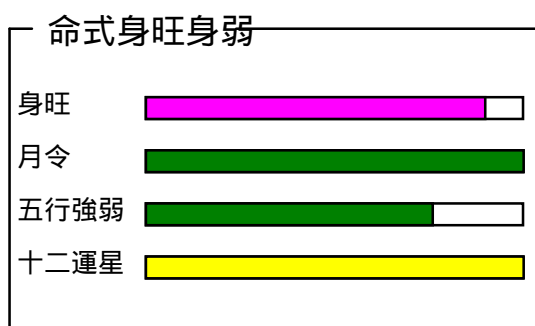

命宮：辰	不明の場合	17	9	1991
	時 柱	日 柱	月 柱	年 柱
天 干	庚(比肩)	庚	丁(正官)	辛(劫財)
地 支	辰	寅	酉	未
蔵 干	戊 癸 乙	甲 丙 戊	辛	己 乙 丁
	偏印 傷官 正財	偏財 偏官 偏印	劫財	印綬 正財 正官
十二運	養	絶	帝旺	冠帯
干 合				
三 合				
方 合				
支 合				
冲				
三 刑				
自 刑				
特殊星 <small>日干から各柱 月支から各柱</small>	流霞殺：酒上の過ち 月徳貴人：援助星	天徳貴人：最高の徳と幸運 月徳貴人：援助星	羊刃：激しい気性と闘争心	天乙貴人：援助、引き立ての星

用 神 辛
 喜ぶ神 火木
 忌む神 土金水
 空 亡 午:未

*喜神運の年月日は吉、忌神運の年月日は吉
 *喜神の五行を強く持った人とは相性吉

我身の強さ
 かなり強い
 6点

*弱いと逆境に弱い「敏」、強いと逆境に強い「鈍」