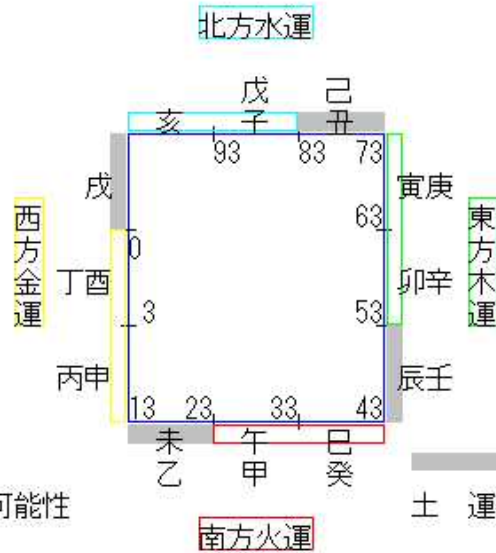

歳-歳	干支	五行運	通変星	十二運星
0-2	丁酉	金運 △	正官 ○	帝旺 ○
3-12	丙申	金運 △	偏官 ×	建禄 ○
13-22	乙未	土運 ×	正財 ○	冠帶 ○
23-32	甲午	火運 ◎	偏財 ○	沐浴 △
33-42	癸巳	火運 ◎	傷官 ×	長生 ○
43-52	壬辰	土運 ×	食神 ○	養 △
53-62	辛卯	木運 ○	劫財 ×	胎 △
63-72	庚寅	木運 ○	比肩 △	絶 ×
73-82	己丑	土運 ×	印綬 ○	墓 △
83-92	戊子	水運 ○	偏印 ×	止 ×

- ◎ 時機を得て、勢力最強のとき
 - 氣力が助けられ、勢いを増していくとき
 - △ 思うがままに力は出ないが、上昇志向の可能性を秘めている
 - × 衰運傾向にあり、何とか無事を保っている状態
- あなたの人生にとっての大切な時期の60年間・・・そして、最も大切な時期の30年間がどういう氣勢なのか認識することは重要です。▼

☆大運図☆ -逆行運-