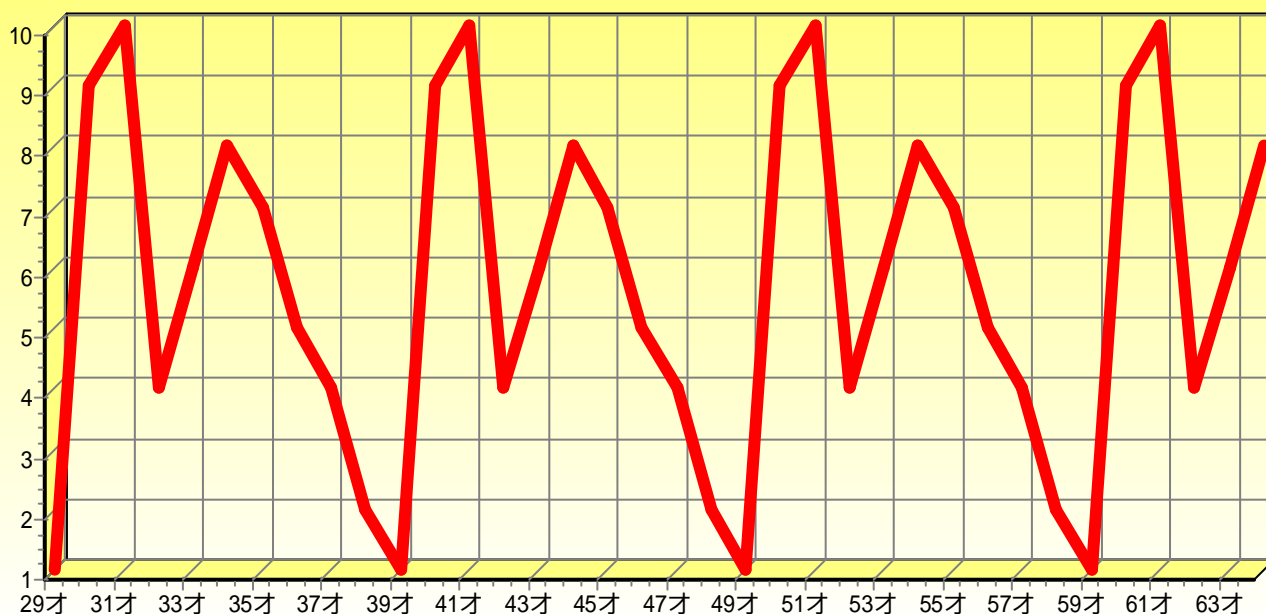

## 四柱推命による活力度指数

妻夫木聡 1980/12/13

好奇心-多才型

四柱推命のリズムは、好奇心リズム1-2 人指向リズム1-2 心の開放リズム1-2 納得支配リズム1-2 管理リズム1-2と1年おきに变化し、10年で1巡します。それぞれのリズムの時に、リズムにあった行動をすることが成功の秘訣です。

### 独立・競争運の活力度指数グラフ

グラフの上であればあるほど、活力度指数が高いという意味です。

#### ・独立運-活力度指数

独立運とは、とにかく活力がみなぎる時ですから、他人との競争や、他社との戦いにファイトを燃やせる時です。その分、周囲との摩擦や周囲の意見を無視したりすることも多くなり、組織人としてはルールから外れやすい時です。逆に、この時期にだけできることは、思い切って一か八かで独立することです。つまり、将来をいくら計算しても、100%の安全を保障された独立などはありませんので、思い切った独立をやるのはこの時期だけなのです。独立や転職を決意しているのなら実行の時です。