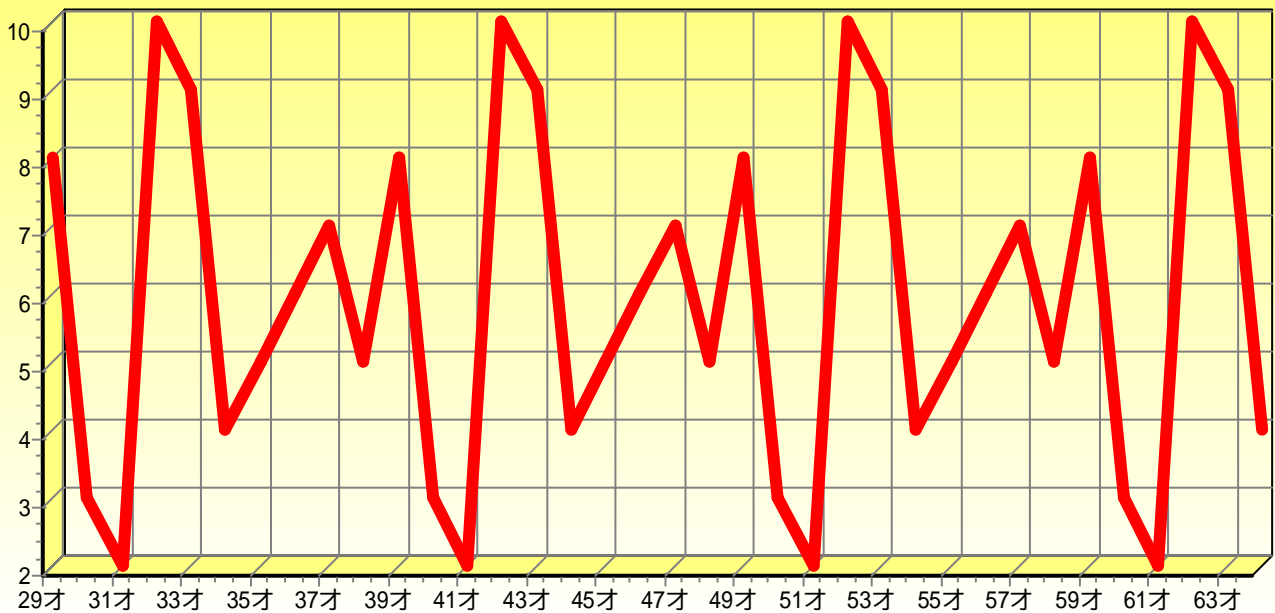

四柱推命による活力度指数

妻夫木聡 1980/12/13

好奇心-多才型

四柱推命のリズムは、好奇心リズム1-2 人指向リズム1-2 心の開放リズム1-2 納得支配リズム1-2 管理リズム1-2と1年おきに変化し、10年で1巡します。それぞれのリズムの時に、リズムにあった行動をすることが成功の秘訣です。

サービス・奉仕運の活力度指数グラフ

グラフの上であればあるほど、活力度指数が高いという意味です。

・サービス運-活力度指数

サービス運とは、他人や社会にサービスや奉仕をしたいと思う「でしゃばり」の心が強くなる時です。つまり、自分のもっている天賦の才能を社会で生かしたいという思いが強くなり、やらなくても良いことをやってしまう時です。その分、実利的には、メリットがないのですが、社会に貢献したり、その結果名前が売れたり、有名になったりする時期です。自分が前へ前へ出る時ですので、他人の気持ちを思いやる余裕がない時です。独立や転職したい場合には、日々の生活のお金に現状でも困っておらず、しかも新しい仕事で才能が生かせると思うなら実行の時です。