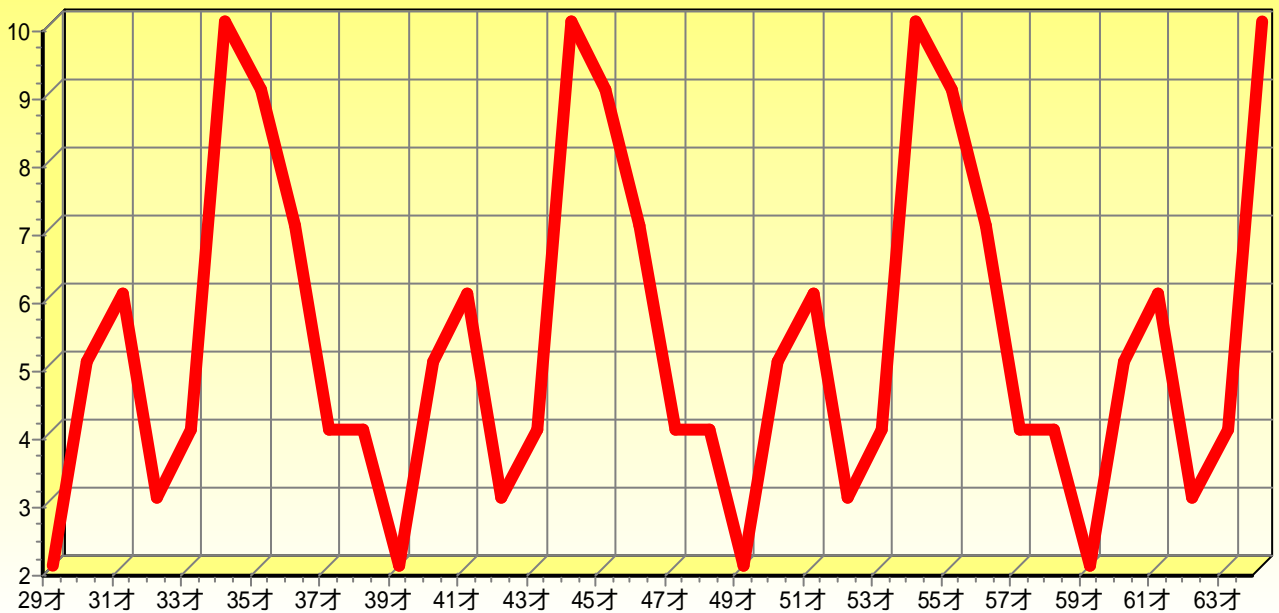

## 四柱推命による活力度指数

妻夫木聡 1980/12/13

好奇心-多才型

四柱推命のリズムは、好奇心リズム1-2 人指向リズム1-2 心の開放リズム1-2  
納得支配リズム1-2 管理リズム1-2と1年おきに変化し、10年で1巡します。  
それぞれのリズムの時に、リズムにあった行動をすることが成功の秘訣です。

### 支配運の活力度指数グラフ

グラフの上であればあるほど、活力度指数が高いという意味です。

#### ・支配運-活力度指数

支配運とは、他人や社会や市場を支配したいと思う時です。つまり、いつもよりも、大衆が実は欲しいと思っているものや、大衆が受けたいサービスの内容にピンとくるのです。ですから、という戦略で、という事業を展開すれば、市場を支配でき、人を支配でき、その結果、自分にもメリットがあるという時期なのです。結果として、商売がうまく行って、お金が入ってくるようになるかもしれませんが、独立や転職を決意し、独自の新しい商品や製品開発と販売に燃えているのなら実行の時です。お金が欲しいというだけの動機では失敗する時です。