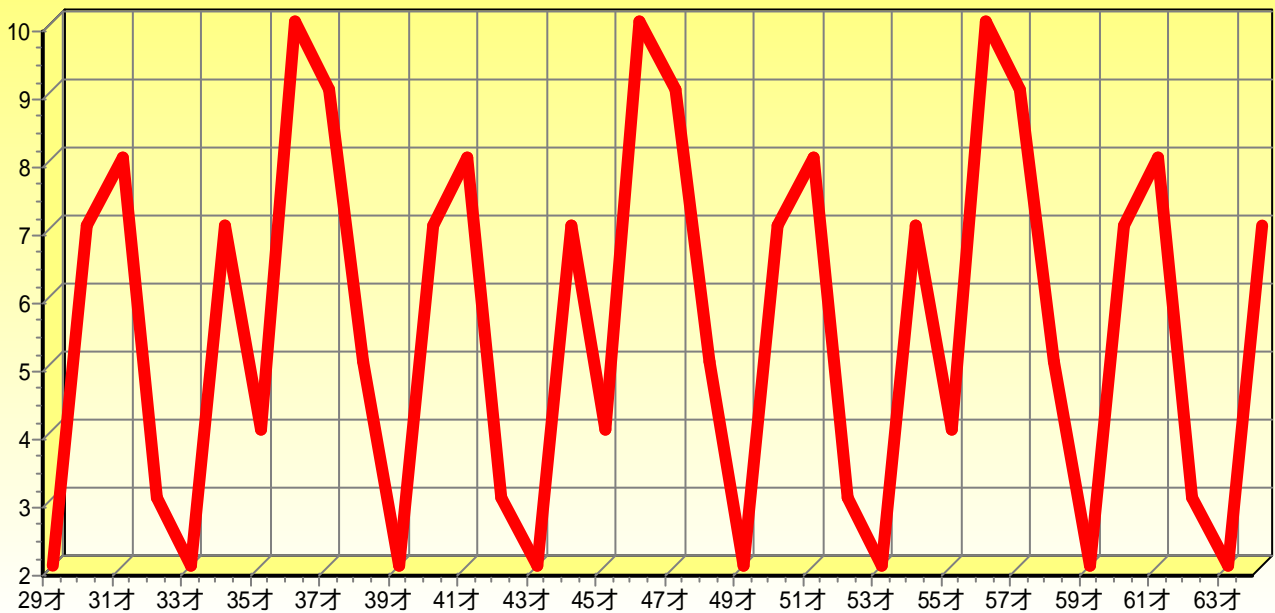

四柱推命による活力度指数

妻夫木聡 1980/12/13

好奇心-多才型

四柱推命のリズムは、好奇心リズム1-2 人指向リズム1-2 心の開放リズム1-2 納得支配リズム1-2 管理リズム1-2と1年おきに变化し、10年で1巡します。それぞれのリズムの時に、リズムにあった行動をすることが成功の秘訣です。

出世運の活力度指数グラフ

グラフの上であればあるほど、活力度指数が高いという意味です。

・出世運-活力度指数

出世運とは、ある一定の組織の中で、その上司や経営者から、いつもよりも難しい仕事や大きな仕事を任せられ、自分の骨と肉体を削って仕事をせざるを得ない時期のことをいいます。他人よりも汗を流し、血を流しての仕事ですから、出世ができる時期なのです。決して、安楽としてできるものではありません。運命学で言う仕事運とは、自分を鞭打つての見返りとしての成功報酬を言うのです。組織に属していない、自営業の方は、命令される人がいないので、出世運は作用しません。得意先から命令され、必死になって働く環境がもしある場合は、出世運といっても良いでしょう。独立や転職を決意しているのなら、待った方が良いでしょう。