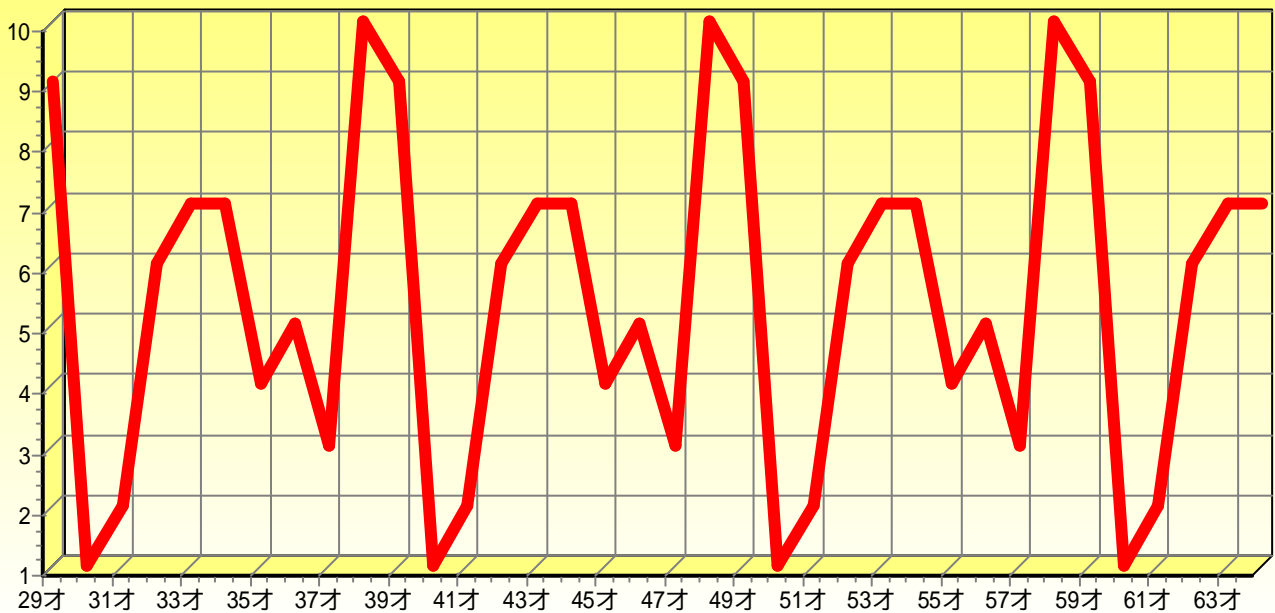

## 四柱推命による活力度指数

妻夫木聡 1980/12/13

好奇心-多才型

四柱推命のリズムは、好奇心リズム1-2 人指向リズム1-2 心の開放リズム1-2 納得支配リズム1-2 管理リズム1-2と1年おきに変化し、10年で1巡します。それぞれのリズムの時に、リズムにあった行動をすることが成功の秘訣です。

### アイデア・発明運の活力度指数グラフ

グラフの上であればあるほど、活力度指数が高いという意味です。