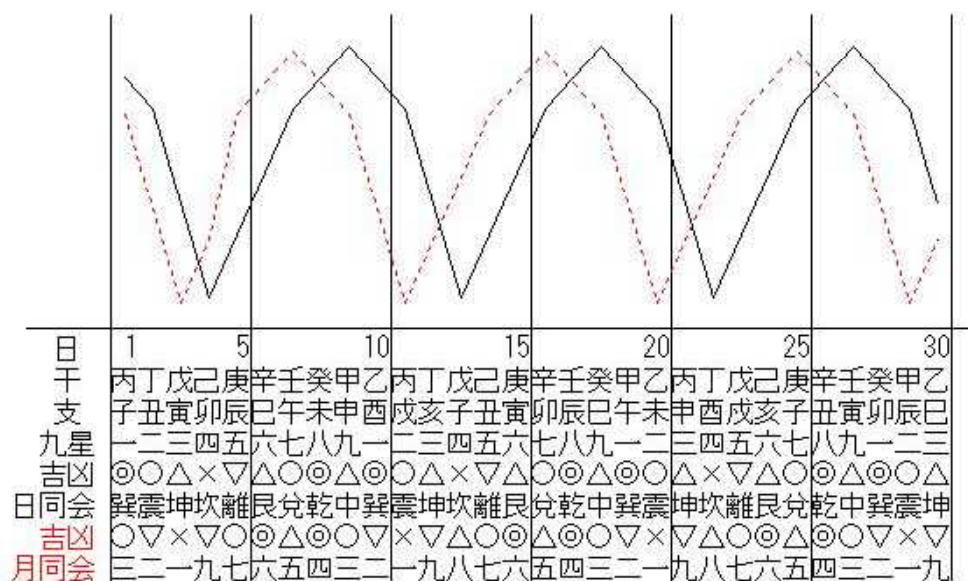

【平成21年の月運バイオリズム】

平成21年の月運

月同会：実線 年同会：点線 線の高低：運気の強弱

月同会と年同会の吉凶表示が、盛運、好調運、良好運になった時が幸運といえます

【平成21年4月の日運バイオリズム】

平成21年 4月の日運

日同会：実線 月同会：点線 線の高低：運気の強弱

日同会と月同会の吉凶表示が、◎◎、◎○、○○などになった時が幸運といえます