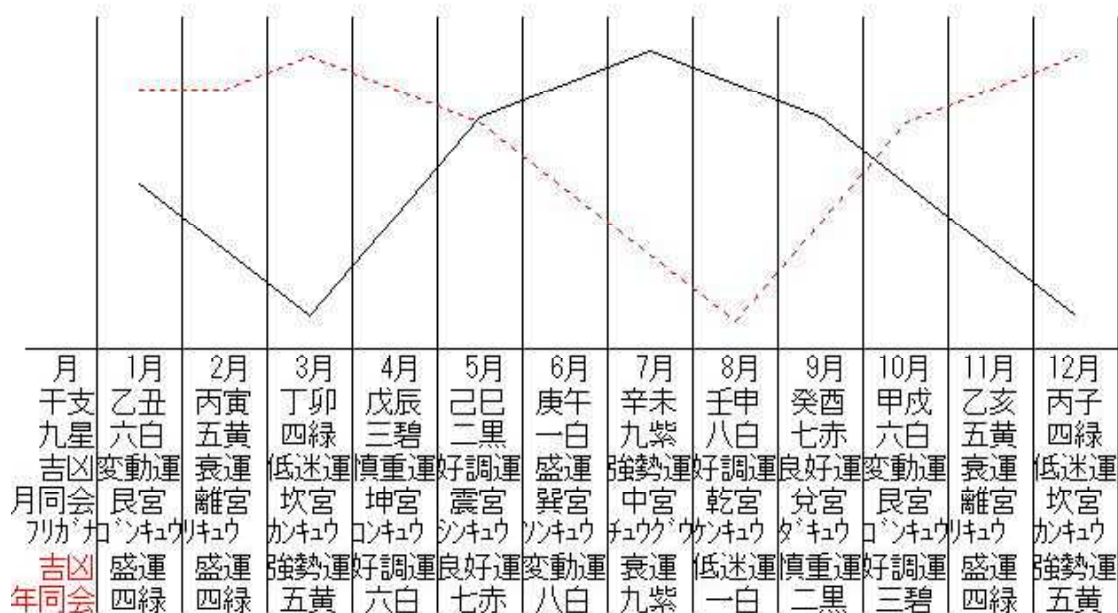

【平成21年の月運バイオリズム】

平成21年の月運

月同会：実線 年同会：点線 線の高低：運気の強弱

月同会と年同会の吉凶表示が、盛運、好調運、良好運になった時が幸運といえます

【平成21年4月の日運バイオリズム】

平成21年 4月の日運

日同会：実線 月同会：点線 線の高低：運気の強弱

日同会と月同会の吉凶表示が、◎◎、◎○、○○などになった時が幸運といえます