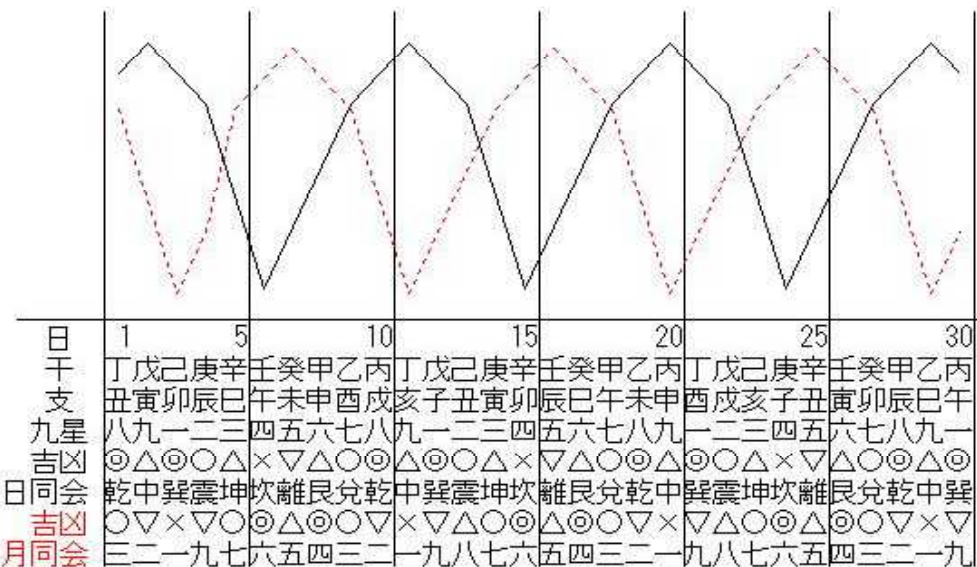

【平成21年5月の日運バイオリズム】

平成21年 5月の日運

日同会：実線 月同会：点線 線の高低：運気の強弱

日同会と月同会の吉凶表示が、◎◎、◎○、○◎などになった時が幸運といえます

【平成21年6月の日運バイオリズム】

平成21年 6月の日運

日同会：実線 月同会：点線 線の高低：運気の強弱

日同会と月同会の吉凶表示が、◎◎、◎○、○◎などになった時が幸運といえます