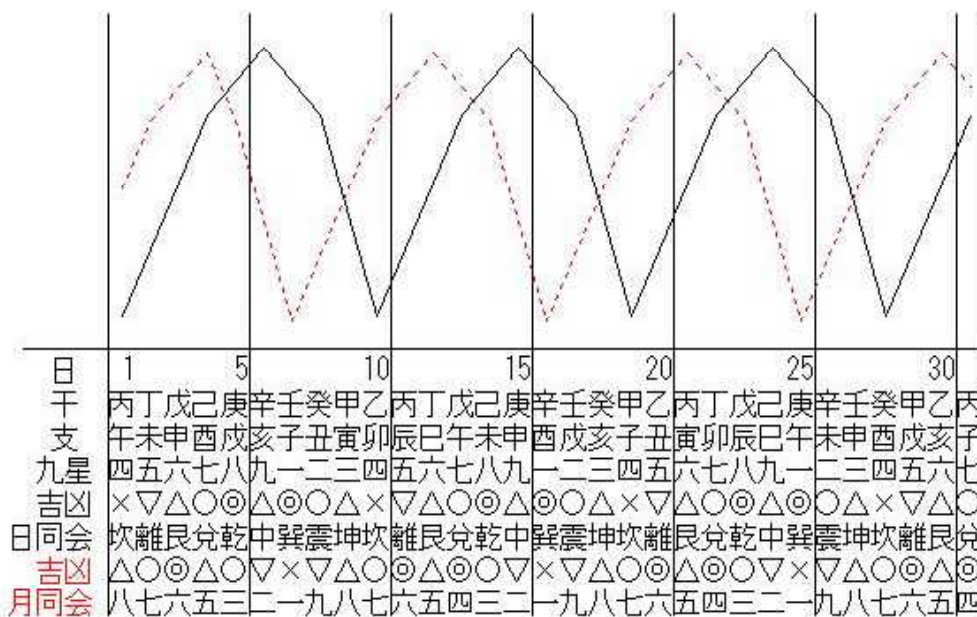

【平成21年5月の日運バイオリズム】

平成21年 5月の日運

日同会：実線 月同会：点線 線の高低：運気の強弱

日同会と月同会の吉凶表示が、◎◎、◎○、○◎などになった時が幸運といえます

【平成21年6月の日運バイオリズム】

平成21年 6月の日運

日同会：実線 月同会：点線 線の高低：運気の強弱

日同会と月同会の吉凶表示が、◎◎、◎○、○◎などになった時が幸運といえます