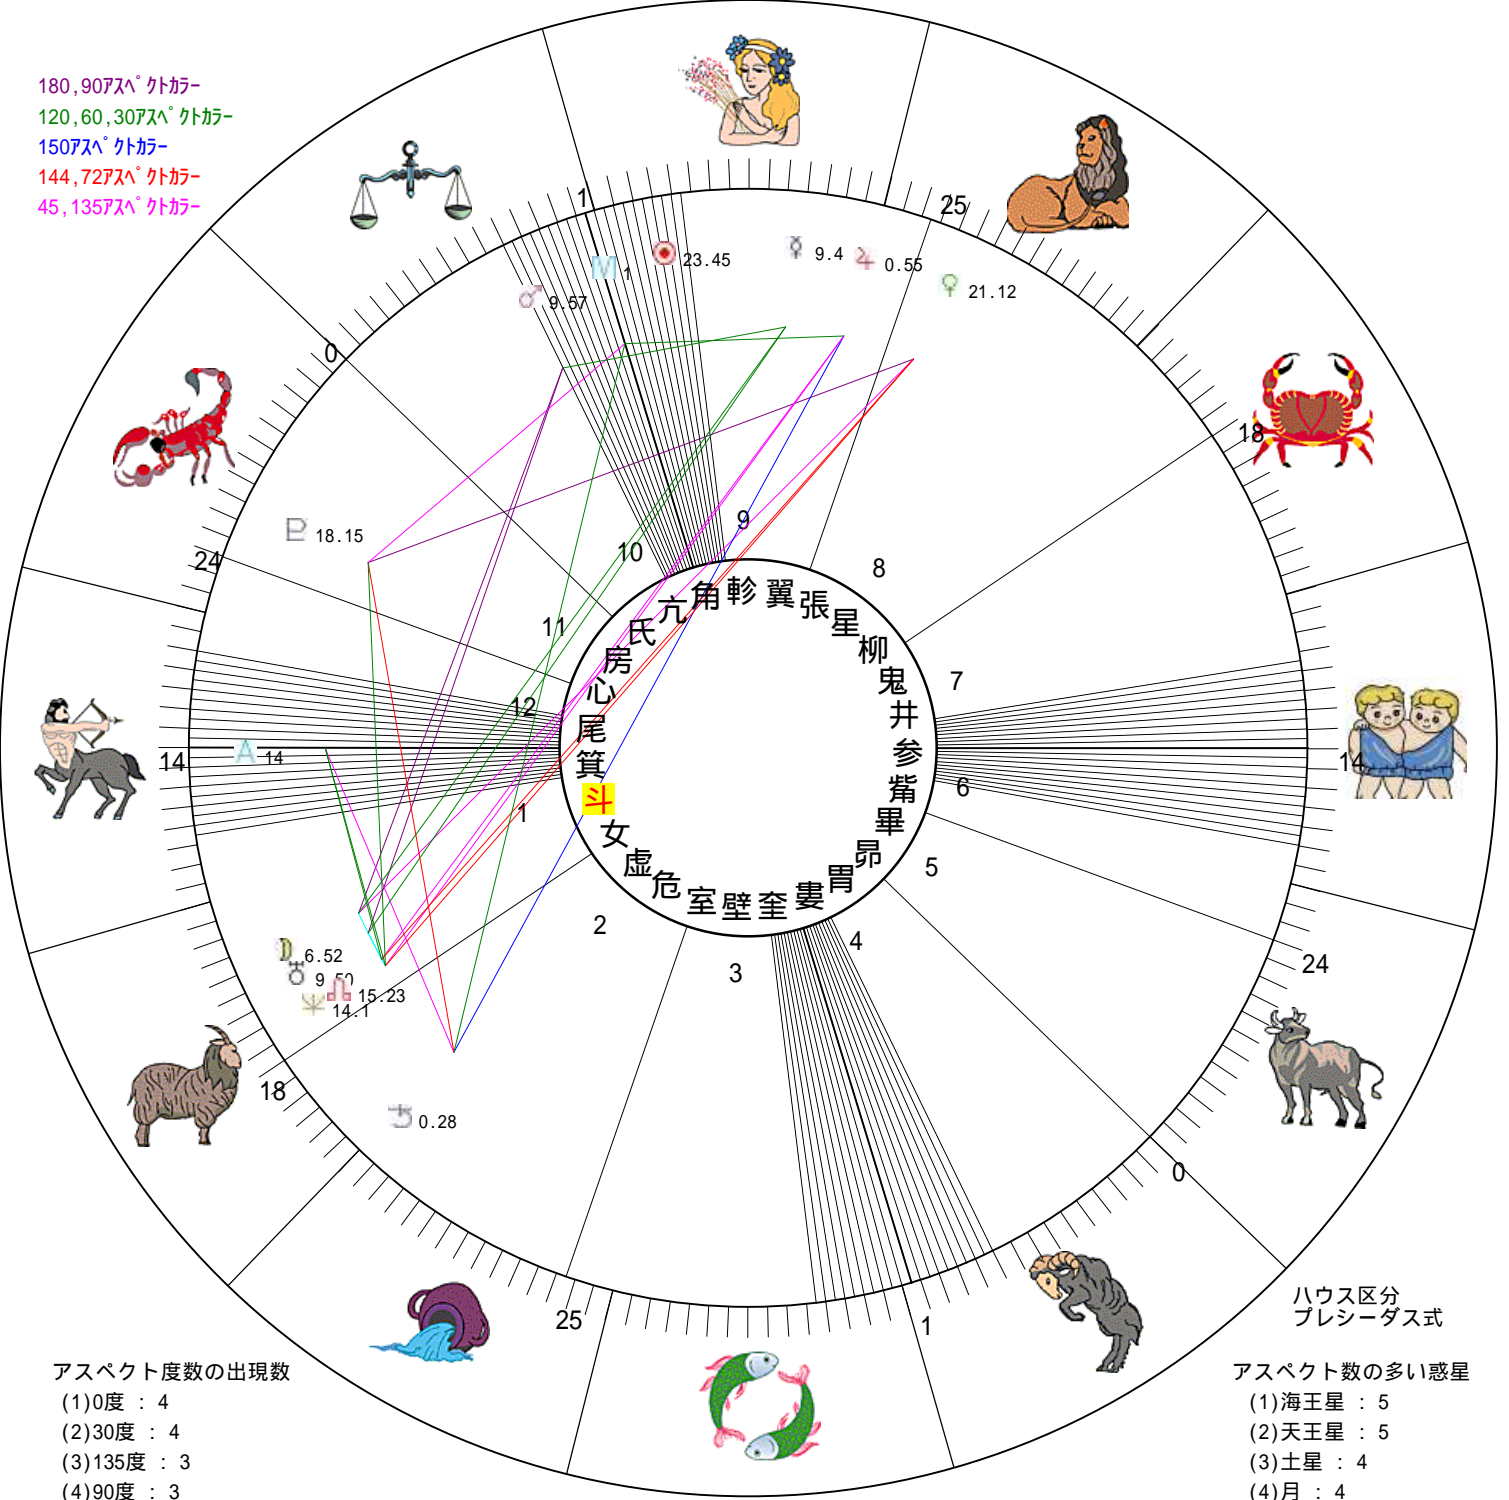

180,907ス° クター  
 120,60,307ス° クター  
 1507ス° クター  
 144,727ス° クター  
 45,1357ス° クター

アスペクト度数の出現数  
 (1)0度 : 4  
 (2)30度 : 4  
 (3)135度 : 3  
 (4)90度 : 3

ハウス区分  
 プレシダス式  
 アスペクト数の多い惑星  
 (1)海王星 : 5  
 (2)天王星 : 5  
 (3)土星 : 4  
 (4)月 : 4

27宿 : 斗宿

## 石川遼 様のホロスコープ

1991/09/17 12時 00分生れ 出生地: 浦和