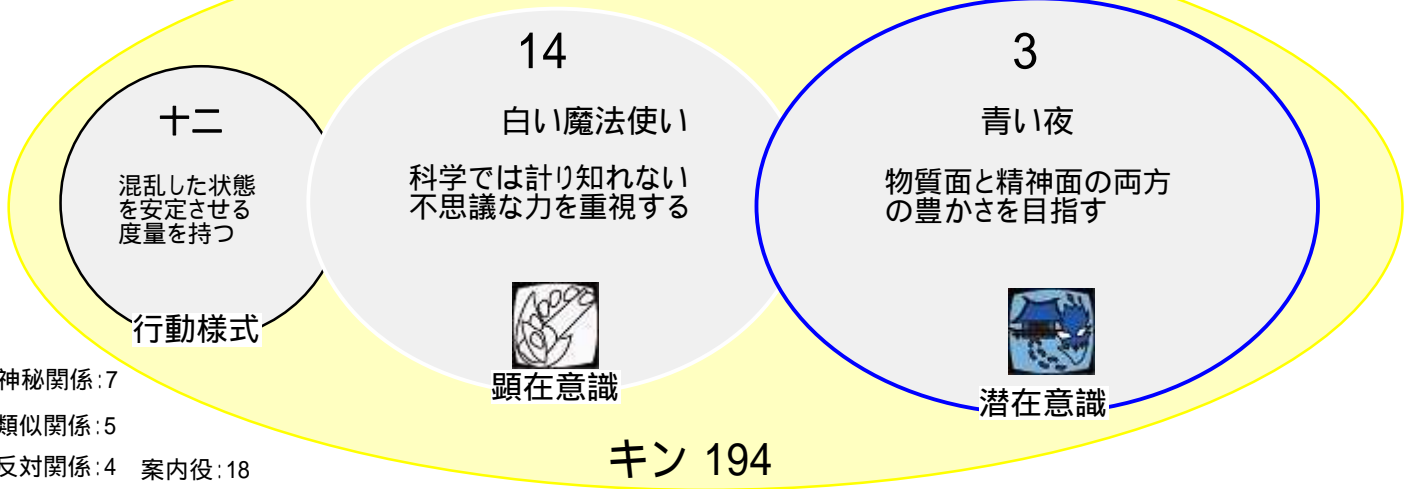

男相:8
女相:20

集合意識:ものごとの結実

誕生日	暦	紋章	誕生日から1年継続するエネルギー	誕生日	暦	紋章	誕生日から1年継続するエネルギー
2004/9/17	3	3	物質面と精神面の両方の豊かさを目指す	2009/9/17	9	9	新しい流れを作り出す。その前の浄化
2005/9/17	108	8	形を整え調和の美をつくる。熟成させる	2010/9/17	114	14	科学では計り知れない不思議な力を重視する
2006/9/17	213	13	人の成長を助けることが自分の喜びとなる	2011/9/17	219	19	嵐のような変化のパワーと温かさ
2007/9/17	58	18	目に見えない永遠性を重視するが現実も尊ぶ	2012/9/17	65	5	失われた真実を発見する情熱と本能
2008/9/17	164	4	新しいアイデアに目覚め開花させる	2013/9/17	170	10	宇宙の意思に誠実で忠実に生きていく

エネルギーの診断

マヤ暦では、あなたの番号は<194>となります。太陽の紋章は、<14>で白い魔法使いとなり、顕在意識は『科学では計り知れない不思議な力を重視する』となります。この太陽の紋章の潜在意識は、<3>で青い夜となり、『物質面と精神面の両方の豊かさを目指す』となります。

この顕在意識と潜在意識を結合すると、『物質面と精神面の両方によって高い精神世界を目指す』となりこれがあなたの生き方です。

宇宙の13あるパルスの中で、あなたのパルスは<十二>です。つまり行動様式は、『混乱した状態を安定させる度量を持つ』となります。

宇宙エネルギーは<起><承><転><結><調整>の5分類に分かれ、あなたの場合は『ものごとの結実を迎える段階のグループ』に属します。

次にあなたの男性的な心情部分(太陽の紋章から6を引いたもの)と女性的な心情部分(太陽の紋章に6を足したもの)について説明します。

男性的な部分の太陽の紋章は、『<8>黄色い星』で、『お祭り騒ぎが好きで、喜びを熟成させる』となります。女性的な部分の太陽の紋章は、『<20>黄色い太陽』で、『すべてを知る威厳を持ちながらも角をたてない円満さ』となります。

伝統的マヤ農耕暦の周期は不定です

ドリームスペル暦では4年周期でリズムは定期的に循環します。しかし、伝統的マヤ農耕暦の周期は4年ではありません。

人間関係

類似の関係:一緒にすごしても違和感のない自然な人間関係の人の太陽の紋章の番号は、『5 赤い蛇』で、『失われた真実を発見する情熱と本能』という意味があり、あなたの太陽の紋章と合計すると19になります。

神秘の関係:前世からの因縁など神秘的なつながりがある関係の人の太陽の紋章の番号は、『7 青い手』で、『根本を理解し把握するまで思索する』という意味があり、あなたの太陽の紋章と合計すると21になります。

反対の関係:性格や考え方が反対の関係の人の太陽の紋章の番号は、『4 黄色い種』で、『新しいアイデアに目覚め開花させる』という意味があり、あなたの太陽の紋章との差が10になり、魅力的に感じてしまいます。

案内人の関係:あなたの人生において案内役を演じるの人の太陽の紋章の番号は、『18 白い鏡』で、『目に見えない永遠性を重視するが現実も尊ぶ』という意味があります。