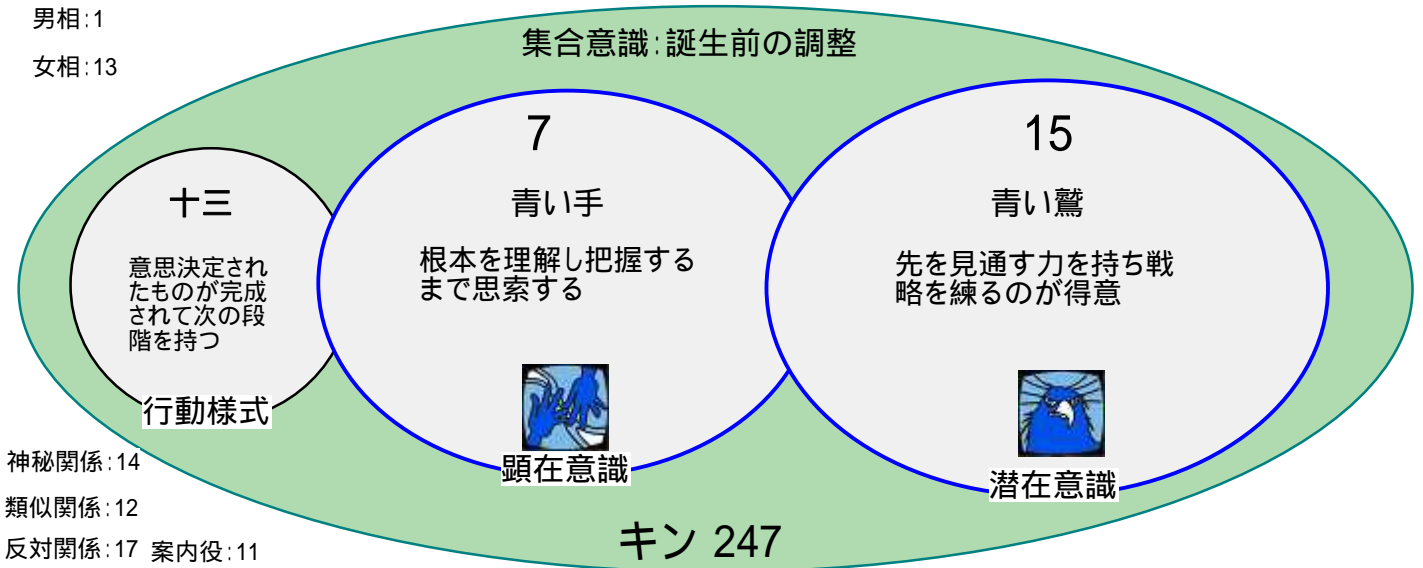

# マヤ占い鑑定書

(著作) スターフォーチュン

男相:1

女相:13

誕生日	暦	紋章	誕生日から1年継続するエネルギー	誕生日	暦	紋章	誕生日から1年継続するエネルギー
2004/9/17	52	12	組織の一員を飛び出し自由な意思で生きていく	2009/9/17	57	17	人々に訴えかけ人の心を揺り動かすパワー
2005/9/17	157	17	人々に訴えかけ人の心を揺り動かすパワー	2010/9/17	162	2	繊細な感性と霊的なパワーの誕生
2006/9/17	2	2	繊細な感性と霊的なパワーの誕生	2011/9/17	7	7	根本を理解し把握するまで思索する
2007/9/17	107	7	根本を理解し把握するまで思索する	2012/9/17	112	12	組織の一員を飛び出し自由な意思で生きていく
2008/9/17	212	12	組織の一員を飛び出し自由な意思で生きていく	2013/9/17	217	17	人々に訴えかけ人の心を揺り動かすパワー

エネルギーの診断

マヤ暦では、あなたの番号は<247>となります。太陽の紋章は、<7>で青い手となり、顕在意識は『根本を理解し把握するまで思索する』となります。この太陽の紋章の潜在意識は、<15>で青い鷲となり、『先を見通す力を持ち戦略を練るのが得意』となります。

この顕在意識と潜在意識を結合すると、『先を見通す力によって根本を理解しようとする』となりこれがあなたの生き方です。

宇宙の13あるパルスのなかで、あなたのパルスは<13>です。つまり行動様式は、『意思決定されたものが完成されて次の段階を持つ』となります。

宇宙エネルギーは<起><承><転><結><調整>の5分類に分かれ、あなたの場合は『結末を迎えたあとの調整期間の段階のグループ』に属します。

次にあなたの男性的な心情部分(太陽の紋章から6を引いたもの)と女性的な心情部分(太陽の紋章に6を足したもの)について説明します。

男性的な部分の太陽の紋章は、『<1>赤い竜』で、『夢やビジョンが湧き出てくる豊かな精神的な生命力』となります。女性的な部分の太陽の紋章は、『<13>赤い空歩く人』で、『内的な力や権威の源に裏づけされた生産的な生き方』となります。