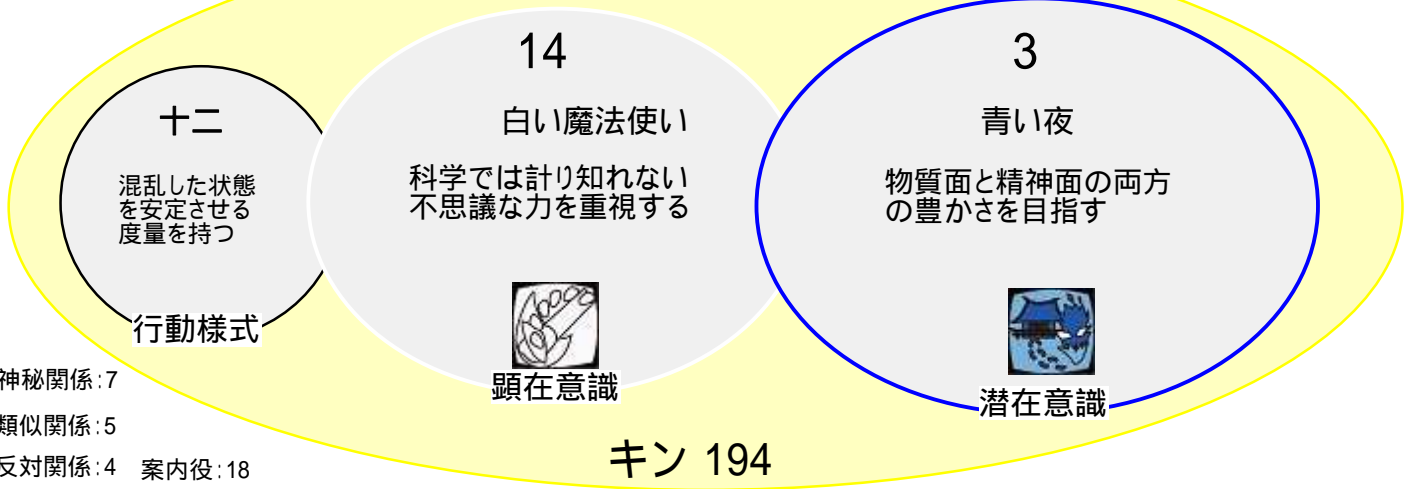

男相:8
女相:20

集合意識:ものごとの結実

神秘関係:7
類似関係:5
反対関係:4 案内役:18

キン 194

誕生日	暦	紋章	誕生日から1年継続するエネルギー	誕生日	暦	紋章	誕生日から1年継続するエネルギー
2004/9/17	3	3	物質面と精神面の両方の豊かさを目指す	2009/9/17	9	9	新しい流れを作り出す。その前の浄化
2005/9/17	108	8	形を整え調和の美をつくる。熟成させる	2010/9/17	114	14	科学では計り知れない不思議な力を重視する
2006/9/17	213	13	人の成長を助けることが自分の喜びとなる	2011/9/17	219	19	嵐のような変化のパワーと温かさ
2007/9/17	58	18	目に見えない永遠性を重視するが現実も尊ぶ	2012/9/17	65	5	失われた真実を発見する情熱と本能
2008/9/17	164	4	新しいアイデアに目覚め開花させる	2013/9/17	170	10	宇宙の意思に誠実で忠実に生きていく

エネルギーの診断

マヤ暦では、あなたの番号は<194>となります。太陽の紋章は、<14>で白い魔法使いとなり、顕在意識は『科学では計り知れない不思議な力を重視する』となります。この太陽の紋章の潜在意識は、<3>で青い夜となり、『物質面と精神面の両方の豊かさを目指す』となります。

この顕在意識と潜在意識を結合すると、『物質面と精神面の両方によって高い精神世界を目指す』となりこれがあなたの生き方です。

宇宙の13あるパルスの中で、あなたのパルスは<十二>です。つまり行動様式は、『混乱した状態を安定させる度量を持つ』となります。

宇宙エネルギーは<起><承><転><結><調整>の5分類に分かれ、あなたの場合は『ものごとの結実を迎える段階のグループ』に属します。

次にあなたの男性的な心情部分(太陽の紋章から6を引いたもの)と女性的な心情部分(太陽の紋章に6を足したもの)について説明します。

男性的な部分の太陽の紋章は、『<8>黄色い星』で、『お祭り騒ぎが好きで、喜びを熟成させる』となります。女性的な部分の太陽の紋章は、『<20>黄色い太陽』で、『すべてを知る威厳を持ちながらも角をたてない円満さ』となります。

伝統的マヤ農耕暦の周期は不定です

ドリームスペル暦では4年周期でリズムは定期的に循環します。しかし、伝統的マヤ農耕暦の周期は4年ではありません。

人間関係

類似の関係:一緒にすごしても違和感のない自然な人間関係の人の太陽の紋章の番号は、『5 赤い蛇』で、『失われた真実を発見する情熱と本能』という意味があり、あなたの太陽の紋章と合計すると19になります。

神秘の関係:前世からの因縁など神秘的なつながりがある関係の人の太陽の紋章の番号は、『7 青い手』で、『根本を理解し把握するまで思索する』という意味があり、あなたの太陽の紋章と合計すると21になります。