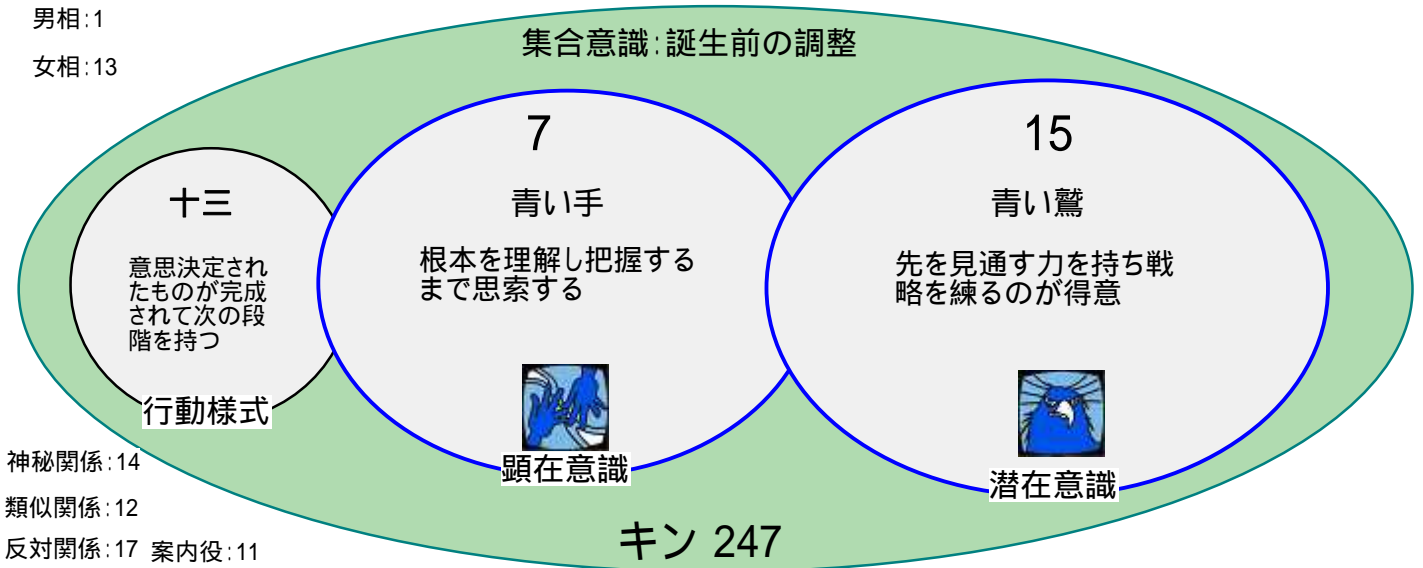

男相:1

女相:13

誕生日	暦	紋章	誕生日から1年継続するエネルギー	誕生日	暦	紋章	誕生日から1年継続するエネルギー
2004/9/17	52	12	組織の一員を飛び出し自由な意思で生きていく	2009/9/17	57	17	人々に訴えかけ人の心を揺り動かすパワー
2005/9/17	157	17	人々に訴えかけ人の心を揺り動かすパワー	2010/9/17	162	2	繊細な感性と霊的なパワーの誕生
2006/9/17	2	2	繊細な感性と霊的なパワーの誕生	2011/9/17	7	7	根本を理解し把握するまで思索する
2007/9/17	107	7	根本を理解し把握するまで思索する	2012/9/17	112	12	組織の一員を飛び出し自由な意思で生きていく
2008/9/17	212	12	組織の一員を飛び出し自由な意思で生きていく	2013/9/17	217	17	人々に訴えかけ人の心を揺り動かすパワー

エネルギーの診断

マヤ暦では、あなたの番号は<247>となります。太陽の紋章は、<7>で青い手となり、顕在意識は『根本を理解し把握するまで思索する』となります。この太陽の紋章の潜在意識は、<15>で青い鷲となり、『先を見通す力を持ち戦略を練るのが得意』となります。

この顕在意識と潜在意識を結合すると、『先を見通す力によって根本を理解しようとする』となりこれがあなたの生き方です。

宇宙の13あるパルスなかで、あなたのパルスは<13>です。つまり行動様式は、『意思決定されたものが完成されて次の段階を持つ』となります。

宇宙エネルギーは<起><承><転><結><調整>の5分類に分かれ、あなたの場合は『結末を迎えたあとの調整期間の段階のグループ』に属します。

次にあなたの男性的な心情部分(太陽の紋章から6を引いたもの)と女性的な心情部分(太陽の紋章に6を足したもの)について説明します。

男性的な部分の太陽の紋章は、『<1>赤い竜』で、『夢やビジョンが湧き出てくる豊かな精神的な生命力』となります。女性的な部分の太陽の紋章は、『<13>赤い空歩く人』で、『内的な力や権威の源に裏づけされた生産的な生き方』となります。

ドリームスベル暦の4年周期の診断

毎年あなたの誕生日である『9月17日』の番号のエネルギーがその後の1年間を支配します。

その太陽の紋章は、次の4つを繰り返します。

『青い手』 『黄色い人』 『赤い地球』 『白い風』の4年周期を繰り返します。

- ・最初の1年は『根本を理解し把握するまで思索する』となります。
- ・2年目は『組織の一員を飛び出し自由な意思で生きていく』となります。
- ・3年目は『人々に訴えかけ人の心を揺り動かすパワー』となります。
- ・4年目は『繊細な感性と霊的なパワーの誕生』となります。